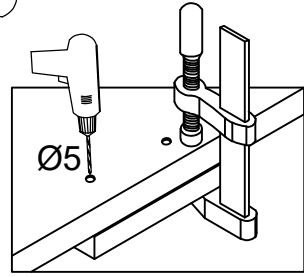

FRONT  
896x446

M4x22mm	L=128mm
	
U	S
2	1

Ersatzteil Nummer	Dimension
KUH.71114	896x446x16

ISM-KUH-01952

1

LEFT

RIGHT

2

+35/0mm	+3.5x13mm
[CD] HG	P5
2	4

3

M4x22mm	L=128mm
	
U	S
2	1

VARIANT HIGH GLOSS