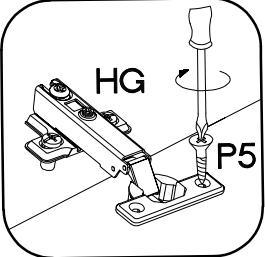

FRONT  
896x446

M4x22mm	L=128mm
	
U	S
2	1

Ersatzteil Nummer	Dimension
KUH.71114	896x446x16

ISM-KUH-01952

1

LEFT

RIGHT

2

+35/0mm	+3.5x13mm
[CD] HG	P5
2	4

3

M4x22mm	L=128mm
	
U	S
2	1

VARIANT HIGH GLOSS