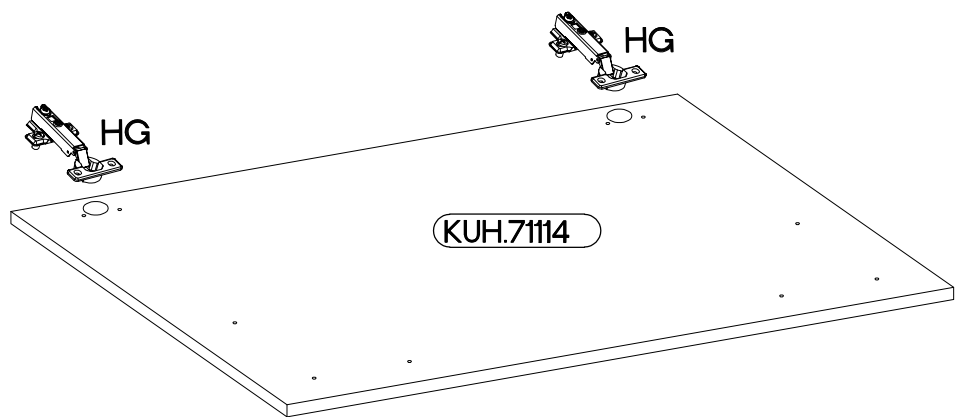

FRONT  
896x446

M4x22mm	L=128mm
	
U	S
2	1

Ersatzteil Nummer	Dimension
KUH.71114	896x446x16

ISM-KUH-01952

1

LEFT

RIGHT

2

+35/0mm	+3.5x13mm
[CD] HG	P5
2	4

3

M4x22mm	L=128mm
	
U	S
2	1

VARIANT HIGH GLOSS