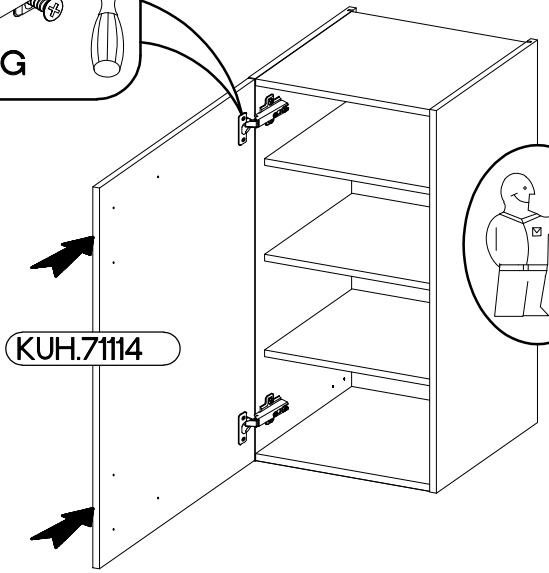

FRONT  
896x446

M4x22mm	L=128mm
	
U	S
2	1

Ersatzteil Nummer	Dimension
KUH.71114	896x446x16

ISM-KUH-01952

1

LEFT

RIGHT

2

+35/0mm	+3.5x13mm
[CD] HG	P5
2	4

3

M4x22mm	L=128mm
	
U	S
2	1

VARIANT HIGH GLOSS