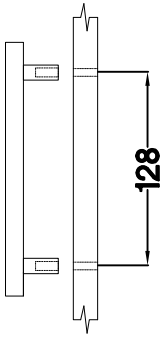

FRONT  
896x446

M4x22mm	L=128mm
	
U	S
2	1

Ersatzteil Nummer	Dimension
KUH.71114	896x446x16

ISM-KUH-01952

1

LEFT

RIGHT

2

+35/0mm	+3.5x13mm
[CD] HG	P5
2	4

3

M4x22mm	L=128mm
	
U	S
2	1

VARIANT HIGH GLOSS