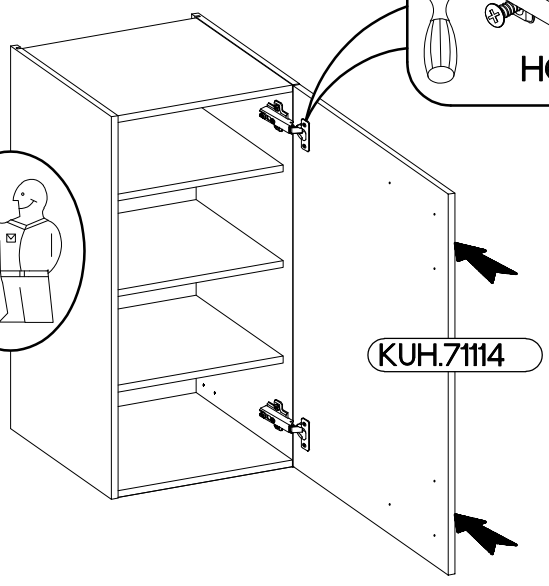

FRONT  
896x446

M4x22mm	L=128mm
	
U	S
2	1

Ersatzteil Nummer	Dimension
KUH.71114	896x446x16

ISM-KUH-01952

1

LEFT

RIGHT

2

+35/0mm	+3.5x13mm
[CD] HG	P5
2	4

3

M4x22mm	L=128mm
	
U	S
2	1

VARIANT HIGH GLOSS