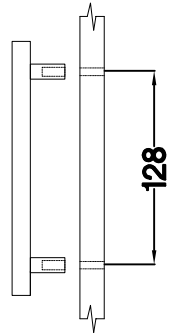

FRONT  
896x446

M4x22mm	L=128mm
	
U	S
2	1

Ersatzteil Nummer	Dimension
KUH.71114	896x446x16

ISM-KUH-01952

1

LEFT

RIGHT

2

+35/0mm	+3.5x13mm
[CD] HG	P5
2	4

3

M4x22mm	L=128mm
	
U	S
2	1

VARIANT HIGH GLOSS