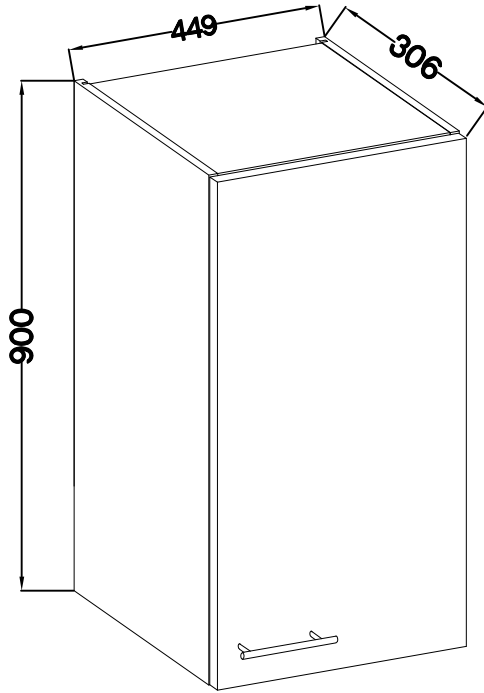

FRONT  
896x446

M4x22mm	L=128mm
	
U	S
2	1

Ersatzteil Nummer	Dimension
KUH.71114	896x446x16

ISM-KUH-01952

1

LEFT

RIGHT

2

+35/0mm	+3.5x13mm
[CD] HG	P5
2	4

3

M4x22mm	L=128mm
	
U	S
2	1

VARIANT HIGH GLOSS