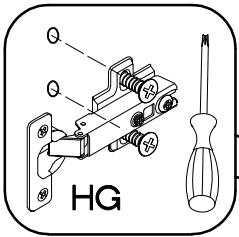

FRONT  
896x446

M4x22mm	L=128mm
	
U	S
2	1

Ersatzteil Nummer	Dimension
KUH.71114	896x446x16

ISM-KUH-01952

1

LEFT

RIGHT

2

+35/0mm	+3.5x13mm
[CD] HG	P5
2	4

3

M4x22mm	L=128mm
	
U	S
2	1

VARIANT HIGH GLOSS